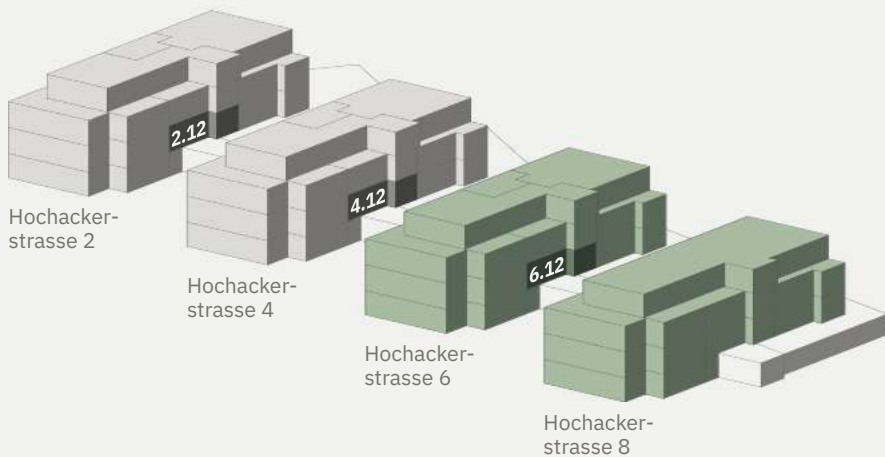

2 1/2-zimmer-wohnung

2.12 | 4.12 | 6.12

Nettofläche	ca. 58,2 m²
Sitzplatz	ca. 40,5 m ²
Keller	ca. 7,8 m ²

Mst. 1 : 130

5 m