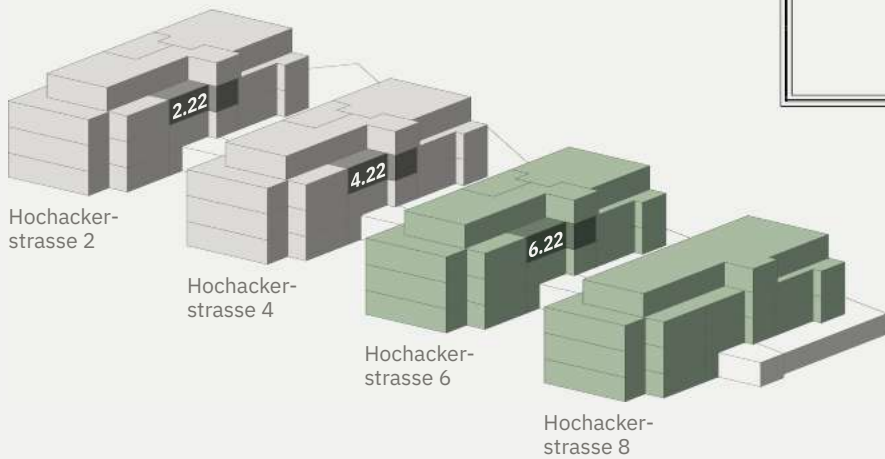

# 2 1/2-zimmer-wohnung

2.22 | 4.22 | 6.22

<b>Nettofläche</b>	<b>ca. 58,9 m<sup>2</sup></b>
Balkon	ca. 8,0 m <sup>2</sup>
Keller	ca. 7,0 m <sup>2</sup>

Mst. 1:130

5 m